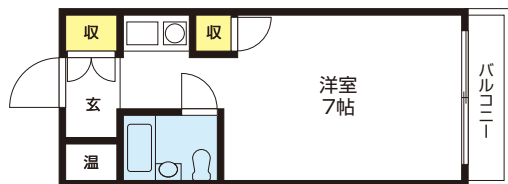

## 56 大阪府堺市東区白鷺町1-9-11 メゾンド八重

マンション  
インターネット個別契約

南海高野線 徒歩 白鷺駅 5分  
大阪公立大学 徒歩 中百舌鳥キャンパス 1分

大阪公立大学白鷺門迄徒歩1分。オール電化で火を使わないので安心安全。設備 オートロック・エアコン・IHコンロラジエントヒーター・シューズBOX・コンクリート柄のクロス(号室により異なる。)

家賃 **3.0**万円

- 礼金...0円 ● 敷金...0円
- 共益費...3,000円/月
- 水道代...2,000円/月
- 住宅保険...大学生協学生総合共済
- クリーニング代...22,000円(税込)