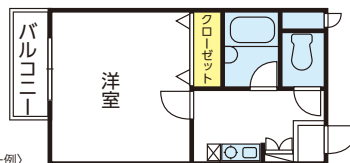

63 堺市中区学園町2-2
学園町一番館

マンション
インターネット個別契約

南海高野線 徒歩 白鷺駅 12分
大阪公立大学 徒歩 中百舌鳥キャンパス 3分
自転車

リモートに対応! 高速インターネットフレッツ光1G導入済! 月額550円~。初めての一人暮らしに便利な冷凍庫付冷蔵庫付き。

家賃 4.0万円

- 礼金...0円
- 敷金...0円
- 共益費...5,000円/月
- 水道代...2,000円/月
- 住宅保険...大学生協学生総合共済
- フレッツ光1G導入...月額550円~

〈室内の一例〉

居室 6.0帖(1K)

- 2012年10月 ● 鉄骨5階
- 全24室 ● 専有面積 18.36㎡

- シューズケース
- エアコン
- 自転車置き場
- バイク置き場
- エレベーター
- 収納
- CA TV
- 室内照明器具
- 預かりロッカー
- 防犯カメラ

バストイレ/セパレート
オートロック/あり
洗面台/浴室内
洗濯機置場/室外
キッチン/ガス取付(IHもあり)