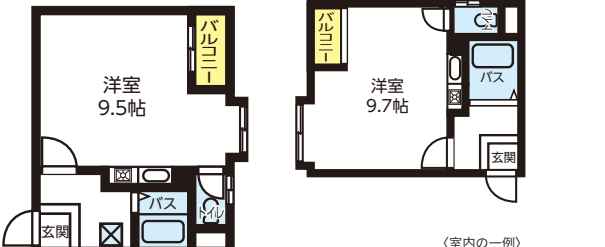

居室 **8.0帖・8.4帖(1K)**

- 2000年4月完成 ● 鉄骨5階
- 全24室 ● 専有面積 22.08 ~ 24.36㎡

バストイレ/セパレート  
オートロック/あり  
洗面台/浴室内  
洗濯機置場/室内  
キッチン/ガス1口または2口

68 堺市東区白鷺町1-17-16 **レグレット・ハマヤ I** マンション インターネット無料プランあり

南海高野線 徒歩 白鷺駅 2分 大阪公立大学 中百舌鳥キャンパス 徒歩 4分

BSTV、インターネット無料(Jcom)・地デジ対応で、キッチンオール電化です。退去後内装壁紙全面リニューアルできれい! 家主直接管理のため対応します。

家賃 **4.9万円**

- 礼金...5万円
- 敷金...0円
- 共益費...3,000円/月
- 水道代...3,000円/月
- 住宅保険...大学生協学生総合共済

居室 **9.5帖(1R)**

- 1997年3月完成 ● 鉄骨5階
- 全8室 ● 専有面積 23.43 ~ 23.69㎡

バストイレ/セパレート  
オートロック/なし  
洗面台/浴室内  
洗濯機置場/室内  
キッチン/電気1口

67 堺市東区白鷺町1-16-21 **白鷺TKハイツ2号館** マンション インターネット個別契約

南海高野線 徒歩 白鷺駅 4分 大阪公立大学 中百舌鳥キャンパス 徒歩 3分

室内洗濯機置き場あり。創業1984年の管理会社ですぐ隣で安心です。公立大学(中百舌鳥) 徒歩3分で生活・通学にも便利!!