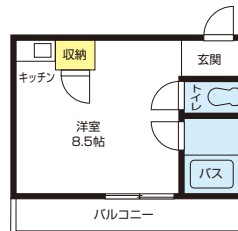

## 49 堺市東区白鷺町1-21-3 サンロード白鷺

マンション  
インターネット120M無料

南海高野線 徒歩 2分 大阪公立大学 中百舌鳥キャンパス 徒歩 6分

駅・コンビニに至近、生活便利です。全部屋角部屋です★J:COMネット120M-Wifi無料。昭和59年創業の管理会社が入居後もサポート。セパレートタイプのお部屋もあります!

家賃 **2.5**  
~3.2万円

- 礼金…0円
- 敷金…0円
- 共益費…5,000円/月
- 水道代…共益費含
- 住宅保険…16,000円/2年
- 仲介手数料…貸主負担

室内の一例

室内の一例