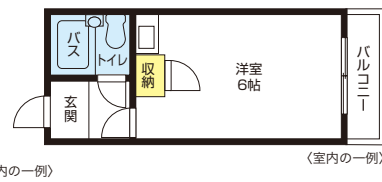

〈室内の一例〉

〈室内の一例〉

居室 **6.0帖・7.0帖・8.5帖(1R)**

- 1996年3月完成 ● 鉄骨ALC造5階
- 全12室 ● 専有面積 15.5 ~ 19.61㎡

- エアコン
- 自転車置き場
- 収納
- CA TV
- 管理人巡回
- 洗浄機付トイレ

バストイレ/セパレート(一部)
オートロック/なし
洗面台/浴室内
洗濯機置場/室外
キッチン/電気コンロ
又はIH1口