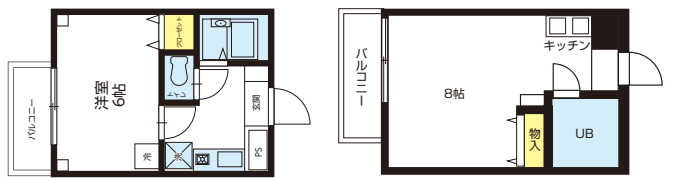

## 61 堺市東区白鷺町2-12-3 ドムス白鷺

マンション  
インターネット40M無料

南海高野線 徒歩 白鷺駅 13分  
大阪公立大学 徒歩 中百舌鳥キャンパス 10分

マンション下ガレージ有、大型バイク駐輪も相談可★セパレートにリフォームしたお部屋も多数あります。共用設備24時間機械警備。★J:COMネット40M無料・WiFi無料★

家賃 **3.2**  
~4.0万円

- 礼金…0 ~ 5万円
- 敷金…0円
- 共益費…3,000円/月
- 水道代…2,000円/月
- 住宅保険…16,000円/2年
- 仲介手数料…貸主代理負担