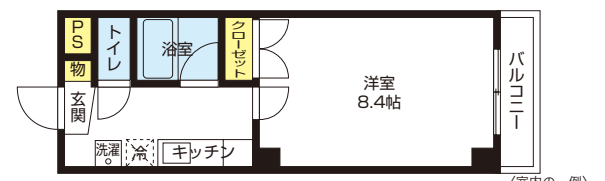

66 堺市東区白鷺町1-16-19 **白鷺TKハイツ1号館** マンション インターネット個別契約

南海高野線 徒歩 白鷺駅 4分 大阪公立大学 中百舌鳥キャンパス 徒歩 3分

管理会社まで2.2m!! 地元で35年以上の実績で入居後もサポート! 駅にも大学にも近くて生活便利な好立地です。

家賃 **4.5 ~ 5.0万円**

- 礼金...0円
- 敷金...0円
- 共益費...5,000円/月
- 水道代...2,000円/月
- 住宅保険...16,000円/2年
- 町会費...1,200円/年
- 仲介手数料...貸主代理負担