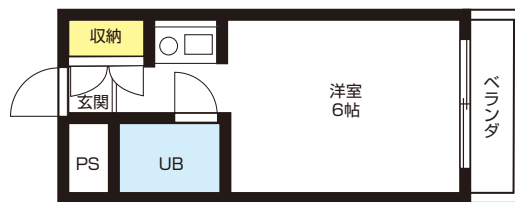

## 57 堺市東区白鷺町1-5-9 ハイツイーグレット

マンション  
インターネット40M無料

南海高野線 徒歩 白鷺駅 4分  
大阪公立大学 徒歩 中百舌鳥キャンパス 4分

大阪公立大学白鷺門迄徒歩4分。40メガ無料Wi-Fi利用できます。敷金礼金ゼロ。エアコン・モニターホン付。

家賃 **3.0**万円

- 礼金...0円 ● 敷金...0円
- 共益費...3,000円
- 水道代...2,000円
- 住宅保険...大学生協学生総合共済
- 鍵交換費...14,300円(税込)