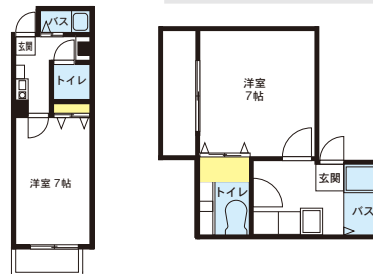

65 堺市東区白鷺町1-21-2
レグレット・ハマヤII

マンション
インターネット無料プランあり

南海高野線 徒歩 白鷺駅 1分
大阪公立大学 徒歩 中百舌鳥キャンパス 6分

BSTV、インターネット無料(Jcom)・地デジ対応で、キッチンオール電化です。退去後内装壁紙全面リニューアルできれい! 家主直接管理のため対応します。

家賃 4.4 ~ 4.9万円

- 礼金...5万円
- 敷金...0円
- 共益費...3,000円/月
- 水道代...3,000円/月
- 住宅保険...大学生協学生総合共済

〈室内の一例〉