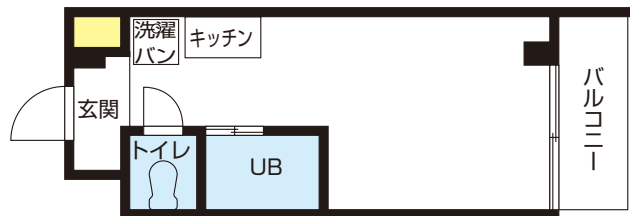

室内の一例

## 55 堺市東区白鷺町1-8-21 伊集館

マンション  
インターネット無料

南海高野線 徒歩 白鷺駅 7分  
大阪公立大学 徒歩 中百舌鳥キャンパス 1分

珈琲&英会話付!この四年間で物事の本質を観続けると人生が変わります。アントレプレナー精神を掴み、夢を見つけ、追究し、そして実現するのだ!

家賃 **3.0**万円

- 礼金...5万円
- 敷金...0円
- 共益費...5,000円/月
- 水道代...共益費含む
- 住宅保険...大学生協学生総合共済