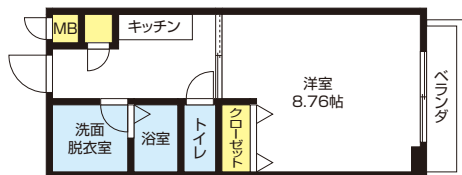

70 堺市東区白鷺町1-3-10

メゾン・プレアデス

マンション
インターネット120M無料

南海高野線
白鷺駅

徒歩
2分

大阪公立大学
中百舌鳥キャンパス

徒歩
5分

外観がヨーロッパ調で高級感のあるスタイルです。コンビニも近く、生活便利！エレベーター内防犯カメラ有。独立洗面化粧台(シャワー付)有

家賃 **5.2**
~**6.6**万円

- ●礼金…10万円(1LDK:20万円)
- ●敷金…0円
- ●共益費…5,000円/月
- ●水道代…メーター検針
- ●住宅保険…16,000円/2年
- ●駐輪ステッカー…1,100円(税込)/初回・再発行時
- ●仲介手数料…貸主代理負担

〈室内の一例〉

居室 **8.76帖(1K)・6帖+4.72帖(1DK)**
8.14帖+10帖(1LDK)等

- ●2006年3月完成
- ●RC5階
- ●全15室
- ●専有面積 27.54 ~ 41.93㎡

- シューズケース
- エアコン
- 自転車置き場
- エレベーター
- 収納
- CA TV
- 管理人巡回

バストイレ/セパレート
オートロック/あり
洗面台/独立
洗濯機置場/室内
キッチン/ガス2口