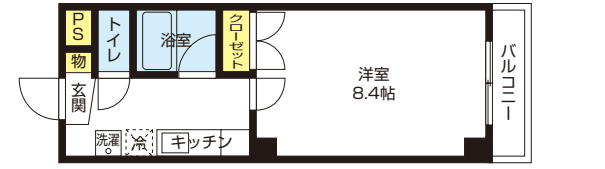

67 堺市東区白鷺町1-16-21 **白鷺TKハイツ2号館** マンション インターネット個別契約

南海高野線 徒歩 白鷺駅 4分 大阪公立大学 中百舌鳥キャンパス 徒歩 3分

室内洗濯機置き場あり。創業1984年の管理会社ですぐ隣で安心です。公立大学(中百舌鳥) 徒歩3分で生活・通学にも便利!!

家賃 **4.5 ~ 5.1万円**

- 礼金...0円
- 敷金...0円
- 共益費...7,000円/月
- 水道代...共益費含
- 住宅保険...16,000円/2年
- 町会費...1,200円/年
- 仲介手数料...貸主代理負担