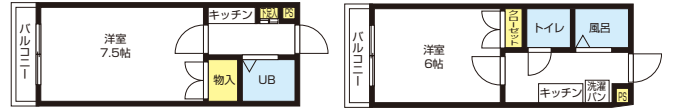

(一部)

室内の一例

室内の一例

## 59 堺市東区白鷺町1-13-11 パークサイドハイツ

マンション  
インターネット個別契約

南海高野線 徒歩 白鷺駅 7分  
大阪公立大学 徒歩 中百舌鳥キャンパス 3分

地元で35年以上の実績の管理会社がすぐ近くで入居後もサポート。学生さんが多くお住まいです。セパレートにリノベーションしたお部屋も多数あります。2021年8月外壁・廊下リフォームしてキレイです。

家賃 **3.1**  
~4.2万円

- 礼金…0円
- 敷金…0円
- 共益費…3,000円/月
- 水道代…2,000円/月
- 住宅保険…16,000円/2年
- 町会費…1,200円/年
- 仲介手数料…貸主代理負担

〈室内の一例〉

居室 **6.0帖・7.5帖(1K)**

- 1987年4月完成 ● 鉄骨5階
- 全60室 ● 専有面積 19㎡

- シューズケース
- エアコン
- 自転車置き場
- 有料駐車場
- 収納
- CA TV
- 管理人巡回
- ガス・モニターインターネット