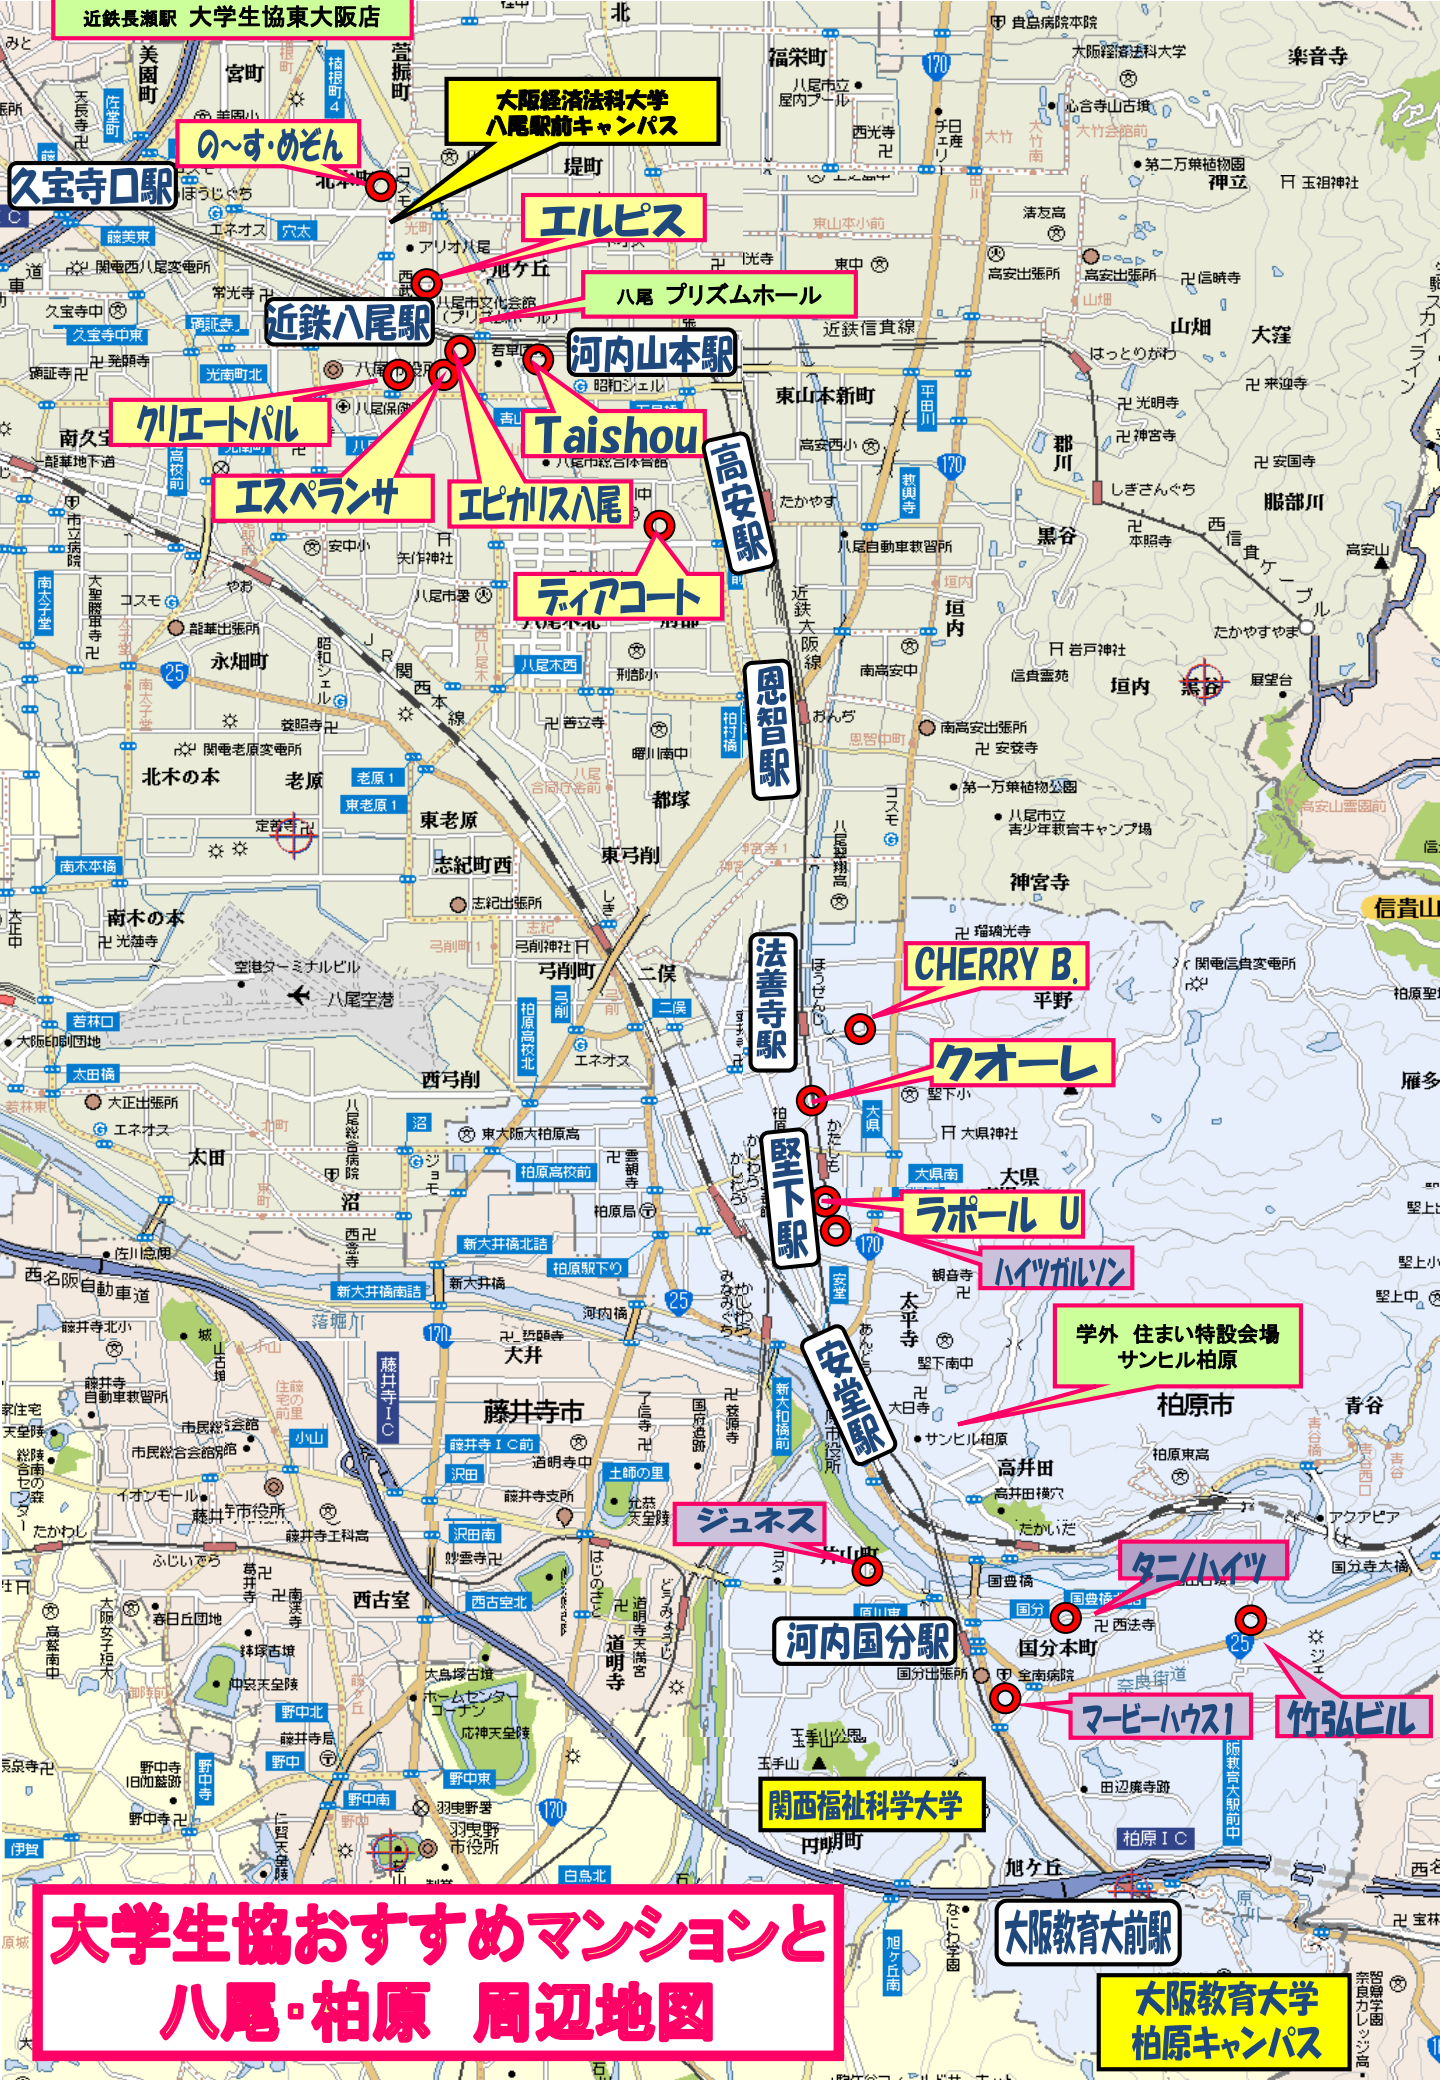

近鉄長瀬駅 大学生協東大阪店

久宝寺口駅

大阪経済法科大学
八尾駅前キャンパス

エルピス

近鉄八尾駅

八尾 プリズムホール

河内山本駅

クアイトパル

Taishou

エスペランサ

エピカス八尾

ティアコート

高安駅

恩智駅

CHERRY B.

クオーレ

ラポール U

ハイツガルソン

学外 住まい特設会場
サンヒル柏原

安堂駅

ジュネス

タニムイツ

河内国分駅

マービーハウス I

竹弘ビル

関西福祉科学大学

大阪教育大前駅

大阪教育大学
柏原キャンパス

大学生協おすすめマンションと
八尾・柏原 周辺地図