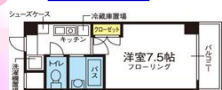

ぐるっと室内
360度
パノラマビュー

お部屋の形の一例です

大学生協学生会館 **ティアコート**

☆インターネット無料 ☆近鉄高安駅 徒歩6分
☆南向き+西向き ☆大教大まで徒歩20分
★家具家電5点付き

礼金：7万円
敷金：3万円
家賃：3.95～4.6万円
共益費：5,000円
※J-UP 総合補償加入要 他

ぐるっと室内
360度
パノラマビュー

お部屋の形の一例です

大学生協学生会館 **Cherry.B**

ぐるっと室内
360度
パノラマビュー

お部屋の形
の一例です

大学生協学生会館 **クオーレ**

☆インターネット無料 ☆近鉄法善寺駅 徒歩4分
☆南向き+北向き ☆大教大まで徒歩12分
★家具家電5点付き

礼金：10万円
敷金：3万円
家賃：4.25～4.65万円
共益費：5,000円
※J-UP 総合補償加入要

ぐるっと室内
360度
パノラマビュー

お部屋の形の一例です

大学生協学生会館 **エルピス**

☆インターネット無料 ☆近鉄八尾駅 徒歩3分
☆北向き+南向き ☆大教大まで電車利用37分

礼金：7万円
敷金：3万円
家賃：4.7～4.95万円
共益費：5,000円
※J-UP 総合補償加入要

ぐるっと室内
360度
パノラマビュー

お部屋の形の一例です

はじめてのお一人暮らしは
24時間サポートいたします!

空室状況・合格発表前予約・見学のご要望はお気軽にどうぞ

大阪教育大学生生活協同組合

ゴーナットクホーム